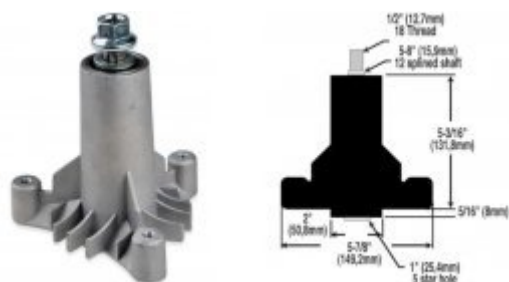

AYP, Jonsered, Husqvarna, Craftsman Lejehus, 3-benet, komplet 532 13 07-94, 82-225 (NGP130794)

299,00 DKK*

Størrelse: 178 mm

* inkl. 25% moms
og ekskl.
Forsendelsesomkostninger

[gå til artiklen ...](#)

Lejehus AYP, Husqvarna, Jonsered 3-benet kpl. Stjerne 5 Takket

532 13 07-94, 5321307-94 532130794, 82-225, PJ130794

Komplet lejehus med aksel til klippebord fra AYP eller Electrolux. Passer til 36"/38"/42" klippebord med 5-kantet stjernehus i kniv på bl.a. Husqvarna, Jonsered, Partner, McCULLOCH, Texas, Electrolux, Craftsman, Rally, WeedEater, Wizard m.fl.