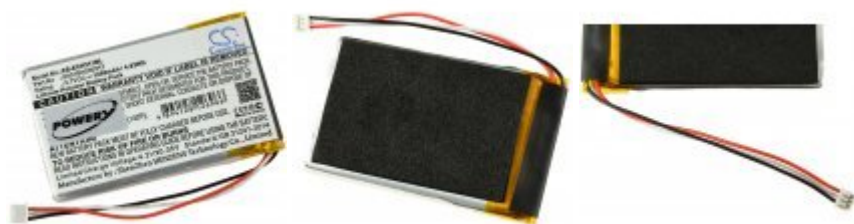

Lagervarer leveres fra 1-4 hverdage med GLS.
Alle priser er inkl. Moms. Ingen gebyrer. 14 dages fuld returret.

Reklamationsret: Mangel eller defekt afhænger dog af om der er tale om en fejl på produktet, der var til stede på købstidspunktet. Nogle gange skyldes fejl slid, forkert brug eller måske et hændeligt uheld, der udsætter produktet for noget det ikke er designet eller beregnet til i f.t. almindelig og gennemsnitlig anvendelse.

Sørg derfor altid for, at kontrollere om produktet passer.

Kontakt evt. kundeservice eller besøg producentens hjemmeside for yderligere information.

* Pris gældende 24.06.2022