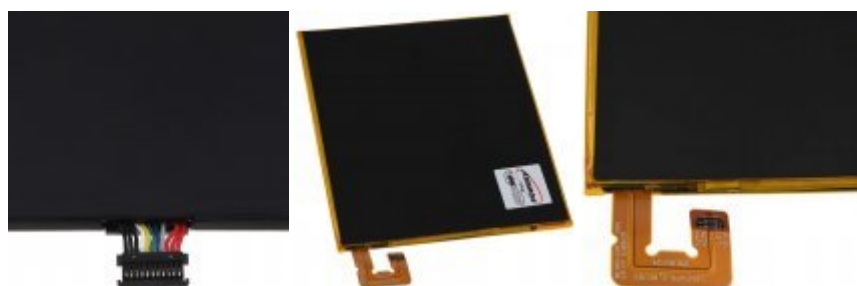

Lagervarer leveres fra 1-4 hverdage med GLS.
Alle priser er inkl. Moms. Ingen gebyrer. 14 dages fuld returret.

Reklamationsret: Mangel eller defekt afhænger dog af om der er tale om en fejl på produktet, der var til stede på købstidspunktet. Nogle gange skyldes fejl slid, forkert brug eller måske et hændeligt uheld, der udsætter produktet for noget det ikke er designet eller beregnet til i f.t. almindelig og gennemsnitlig anvendelse.

Sørg derfor altid for, at kontrollere om produktet passer.

Kontakt evt. kundeservice eller besøg producentens hjemmeside for yderligere information.

* Pris gældende 01.03.2024